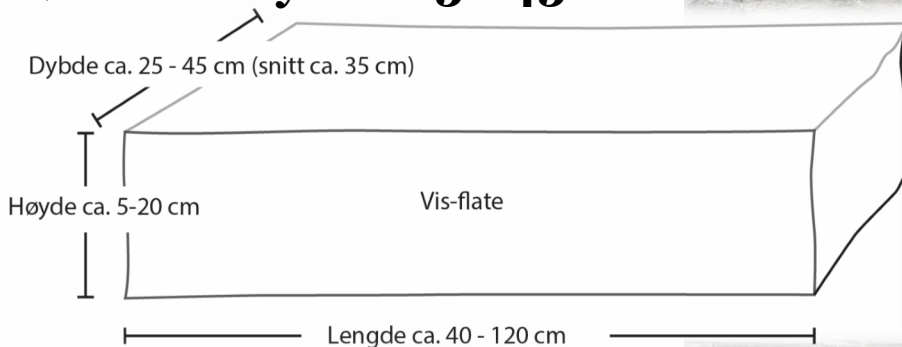

Tørrmur

En tørrmur i Altaskifer skaper et naturlig miljø -
både inne og ute

Ordretelefon: 78 43 43 43
E: post@altaskifer.com
www.altaskifer.com

Tørrmur dybde 5 - 20 cm

Tørrmur dybde 15 - 30 cm

Tørrmur dybde 25 - 45 cm

<u>Ulike dybder/ (bredder)</u>	<i>Dybde cm</i>	<i>Høyde cm</i>	<i>Lengde cm</i>	<i>Ca. tonn pr.m²</i>
Tørrmur 5-20 cm	Ca.5-20	Ca.5-20	Ca.25-110	0,35
Tørrmur 15-30cm	Ca.15-30	Ca.5-20	Ca.25-110	0,7
Tørrmur 25-45cm	Ca.25-45	Ca.5-20	Ca.35-120	0,8