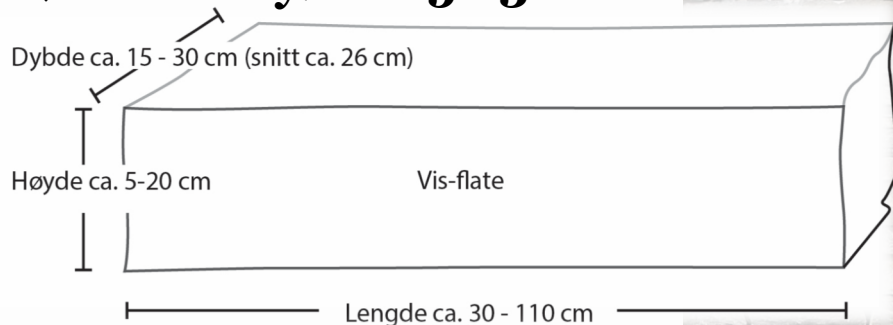

Tørrmur

En tørrmur i Altaskifer skaper et naturlig miljø -
både inne og ute

Ordretelefon: 78 43 43 43
E: post@altaskifer.com
www.altaskifer.com

Tørrmur dybde 5 - 20 cm

Tørrmur dybde 15 - 30 cm

Tørrmur dybde 25 - 45 cm

<u>Ulike dybder/ (bredder)</u>	<i>Dybde cm</i>	<i>Høyde cm</i>	<i>Lengde cm</i>	<i>Ca. tonn pr.m²</i>
Tørrmur 5-20 cm	Ca.5-20	Ca.5-20	Ca.25-110	0,35
Tørrmur 15-30cm	Ca.15-30	Ca.5-20	Ca.25-110	0,7
Tørrmur 25-45cm	Ca.25-45	Ca.5-20	Ca.35-120	0,8