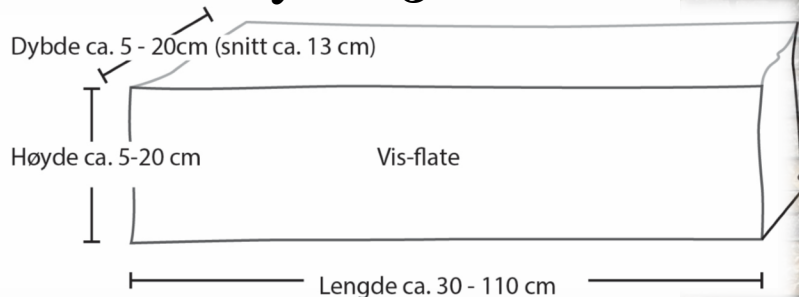

Tørrmur

En tørrmur i Altaskifer skaper et naturlig miljø -
både inne og ute

Ordretelefon: 78 43 43 43
E: post@altaskifer.com
www.altaskifer.com

Tørrmur dybde 5 - 20 cm

Tørrmur dybde 15 - 30 cm

Tørrmur dybde 25 - 45 cm

<u>Ulike dybder/ (bredder)</u>	<i>Dybde cm</i>	<i>Høyde cm</i>	<i>Lengde cm</i>	<i>Ca. tonn pr.m²</i>
Tørrmur 5-20 cm	Ca.5-20	Ca.5-20	Ca.25-110	0,35
Tørrmur 15-30cm	Ca.15-30	Ca.5-20	Ca.25-110	0,7
Tørrmur 25-45cm	Ca.25-45	Ca.5-20	Ca.35-120	0,8