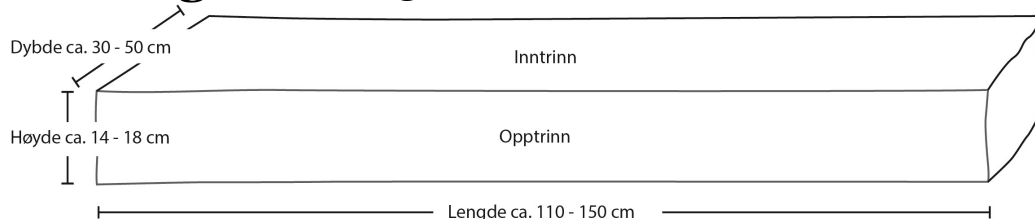

Terrengtrinn

Massive trinn i Altaskifer skaper et naturlig miljø

Bilde: Sartor Maskin AS

Bilde: Sartor Maskin AS

Ordretelefon: 78 43 43 43

E: post@altaskifer.com

www.altaskifer.com

Terreng Trinn inntil 110 cm

Terreng Trinn 110 - 150 cm

Terreng Trinn 150 - 180 cm

<u>Ulike lengder</u>	Lengde cm	Høyde cm	Dybde cm	Ca. kg pr. stk
Terrengtrinn inntil 110 cm	Ca.75-110	Ca.14-18	Ca.30-50	90-250
Terrengtrinn 110 - 150 cm	Ca.110-150	Ca.14-18	Ca.30-50	125-330
Terrengtrinn 150 - 180 cm	Ca.150-180	Ca.14-18	Ca.30-50	170-400

NB! Lengde vil variere tilfeldig i intervallene. Høyden vil være noenlunde jevn for hvert trinn, men kunne variere fra trinn til trinn. Dybden vil variere i intervallet, og kan være ulik på ett og samme trinn. Noenlunde bein fremkant.