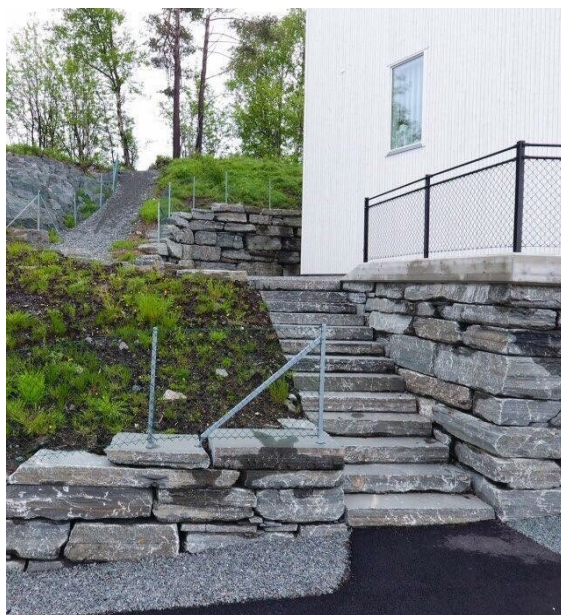

Terrengtrinn

Massive trinn i Altaskifer skaper et naturlig miljø

Bilde: Sartor Maskin AS

Bilde: Sartor Maskin AS

Ordretelefon: 78 43 43 43

E: post@altaskifer.com

www.altaskifer.com

Terreng Trinn inntil 110 cm

NB! Lengde vil variere tilfeldig i intervallene. Høyden vil være noenlunde jevn for hvert trinn, men kunne variere fra trinn til trinn. Dybden vil variere i intervallet, og kan være ulik på ett og samme trinn. Noenlunde bein fremkant.