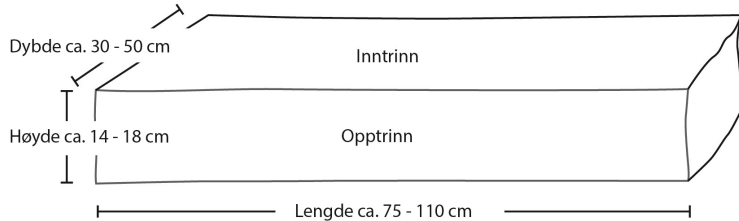

Terreng Trinn 110 - 150 cm

Terreng Trinn 150 - 180 cm

<u>Ulike lengder</u>	Lengde cm	Høyde cm	Dybde cm	Ca. kg pr. stk
Terrengtrinn inntil 110 cm	Ca.75-110	Ca.14-18	Ca.30-50	90-250
Terrengtrinn 110 - 150 cm	Ca.110-150	Ca.14-18	Ca.30-50	125-330
Terrengtrinn 150 - 180 cm	Ca.150-180	Ca.14-18	Ca.30-50	170-400

NB! Lengde vil variere tilfeldig i intervallene. Høyden vil være noenlunde jevn for hvert trinn, men kunne variere fra trinn til trinn. Dybden vil variere i intervallet, og kan være ulik på ett og samme trinn. Noenlunde bein fremkant.