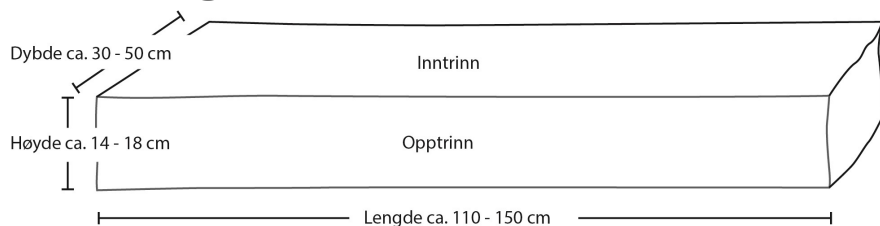

Terrengtrinn

Massive trinn i Altaskifer skaper et naturlig miljø

Bilde: Sartor Maskin AS

Bilde: Sartor Maskin AS

Ordretelefon: 78 43 43 43

E: post@altaskifer.com

www.altaskifer.com

Terreng Trinn inntil 110 cm

Terreng Trinn 110 - 150 cm

Terreng Trinn 150 - 180 cm

<u>Ulike lengder</u>	Lengde cm	Høyde cm	Dybde cm	Ca. kg pr. stk
Terrengtrinn inntil 110 cm	Ca.75-110	Ca.14-18	Ca.30-50	90-250
Terrengtrinn 110 - 150 cm	Ca.110-150	Ca.14-18	Ca.30-50	125-330
Terrengtrinn 150 - 180 cm	Ca.150-180	Ca.14-18	Ca.30-50	170-400

NB! Lengde vil variere tilfeldig i intervallene. Høyden vil være noenlunde jevn for hvert trinn, men kunne variere fra trinn til trinn. Dybden vil variere i intervallet, og kan være ulik på ett og samme trinn. Noenlunde bein fremkant.